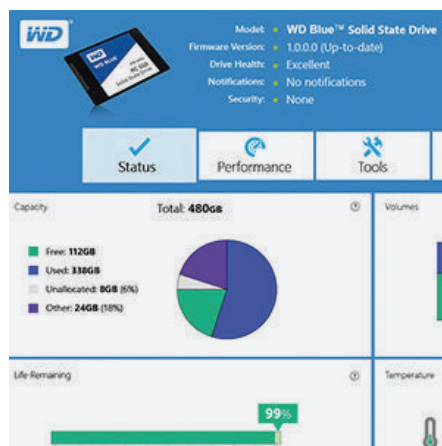

Kostenloses WD SSD-Dashboard

Das WD SSD-Dashboard bietet Ihnen eine leistungsstarke Auswahl an Tools zur Überprüfung von verfügbarer Kapazität, Zustand des Laufwerks, Firmwareversion, SMART-Attributen und vielem mehr.