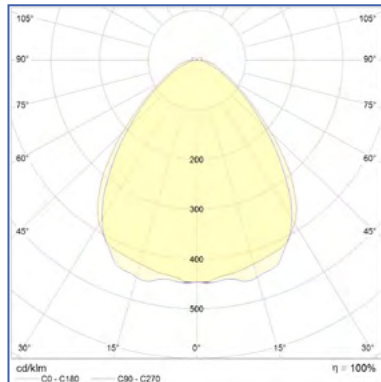

Lichtverteilung

TERRA SAVITriA medium-wide (120°)