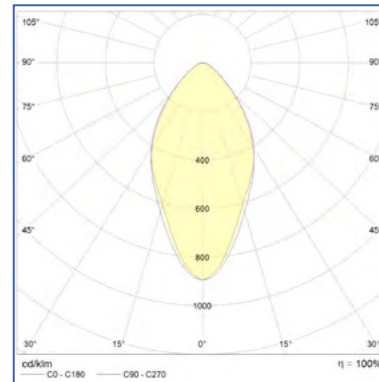

TERRA SAVITriA deep ref (90°)