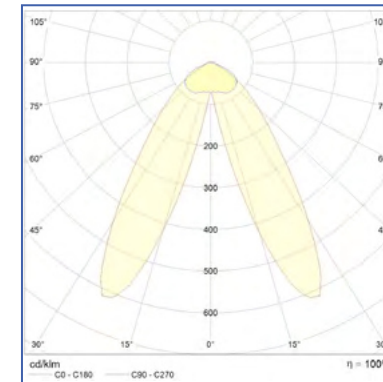

TERRA SAVITriA deep ref (90°)

TERRA SAVITriA doppel asymmetrisch

Technische Daten

ARTIKELINFORMATIONEN		LICHTTECHNISCHE DATEN									SCHUTZARTEN			WEITERE INFORMATIONEN			
Artikelnr.	Artikelbezeichnung	Leistung (Watt)	Lichtstrom (Lumen)	Lichtausbeute (lm/W)	Lichtfarbe (Kelvin)	CRI (R _a)	UGR	SDCM	Dimmfunktion	Abstrahlwinkel	Vorderseite	Rückseite	Umgebungstemp.bereich	Abmessung (mm)	Lebensdauer (L80B10)	EEL	EAN-Code
LEDB0106	TERRA SAVITriA LED Smartline	40	5400	135	4000K	80	<21	3	optional	120°	IP40, IK06	IP20	-20 bis +35° C	1482x63x69	50.000h	A++	4039407031948
LEDB0107	TERRA SAVITriA LED Smartline	68	8100	119	4000K	80	<21	3	optional	120°	IP40, IK06	IP20	-20 bis +35° C	1482x63x69	50.000h	A+	4039407031955
LEDB0114	TERRA SAVITriA LED Smartline	40	5500	138	4000K	80	<21	3	optional	90°	IP40, IK06	IP20	-20 bis +35° C	1482x63x69	50.000h	A++	4039407035564
LEDB0115	TERRA SAVITriA LED Smartline	68	8200	121	4000K	80	<21	3	optional	90°	IP40, IK06	IP20	-20 bis +35° C	1482x63x69	50.000h	A+	4039407035571
LEDB0116	TERRA SAVITriA LED Smartline	40	5600	140	4000K	80	<21	3	optional	dp. asym.	IP40, IK06	IP20	-20 bis +35° C	1482x63x69	50.000h	A++	4039407035588
LEDB0117	TERRA SAVITriA LED Smartline	68	8300	122	4000K	80	<21	3	optional	dp. asym.	IP40, IK06	IP20	-20 bis +35° C	1482x63x69	50.000h	A+	4039407035595