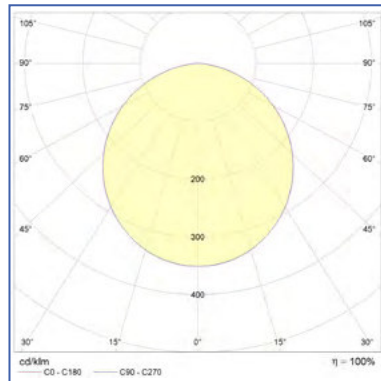

Lichtverteilung

TERRA MAGTRIA 3400

Technische Daten

ARTIKELINFORMATIONEN		LICHTTECHNISCHE DATEN									SCHUTZARTEN			WEITERE INFORMATIONEN			
Artikelnr.	Artikelbezeichnung	Leistung (Watt)	Lichtstrom (Lumen)	Lichtausbeute (lm/W)	Lichtfarbe (Kelvin)	CRI (R_a)	UGR	SDCM	Dimmfunktion	Abstrahlwinkel	Vorderseite	Rückseite	Umgebungstemp. bereich	Abmessung (mm)	Lebensdauer (L80)	EEK	EAN-Code
LEDB0023	TERRA MAGTRIA 3400	36W	3400lm	94	4000 K	>80	19	3.5	optional	120°	IP40, IK07	IP20	-20°C bis +45°	220 x 1230 x 40	50.000h	A+	4039407026913
LEDB0032	TERRA MAGTRIA 3600	35W	3600lm	103	4000 K	>80	19	3.5	optional	120°	IP40, IK07	IP20	-20°C bis +45°	220 x 1440 x 40	50.000h	A+	4039407028054
LEDB0033	TERRA MAGTRIA 5000	56W	5000lm	89	4000 K	>80	19	3.5	optional	120°	IP40, IK07	IP20	-20°C bis +45°	220 x 1230 x 40	50.000h	A+	4039407028061
LEDB0031	TERRA MAGTRIA 5100	53W	5100lm	96	4000 K	>80	19	3.5	optional	120°	IP40, IK07	IP20	-20°C bis +45°	220 x 1440 x 40	50.000h	A+	4039407028047