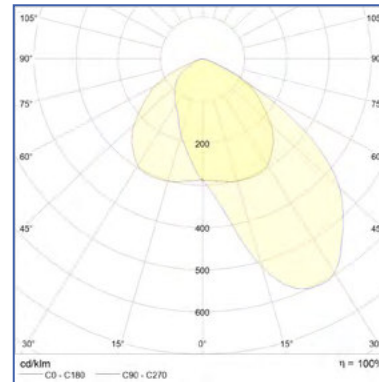

Lichtverteilung

TERRA ILLUSTRiA 60

TERRA ILLUSTRiA 60L

TERRA ILLUSTRiA 90L

Technische Daten

ARTIKELINFORMATIONEN		LICHTTECHNISCHE DATEN								SCHUTZARTEN		WEITERE INFORMATIONEN			
Artikelnr.	Artikelbezeichnung	Leistung (Watt)	Lichtstrom (Lumen)	Lichtausbeute (lm/W)	Lichtfarbe (Kelvin)	CRI (R _a)	SDCM	Dimmfunktion	Abstrahlwinkel	Vorderseite	Rückseite	Abmessung (mm)	Lebensdauer (L80)	EEL	EAN-Code
LEDB0025	TERRA ILLUSTRiA 18	18W	1800lm	100	5000 K	>75	3.5	optional	120°	IP65,IK10		610x250x50	100.000h	A+	4039407026937
LEDB0026	TERRA ILLUSTRiA 18L	18W	1800lm	100	5000 K	>75	3.5	optional	120°	IP65,IK10		610x250x50	100.000h	A+	4039407026944
LEDB0027	TERRA ILLUSTRiA 30	30W	3000lm	100	5000 K	>75	3.5	optional	120°	IP65,IK10		610x250x50	100.000h	A+	4039407026951
LEDB0028	TERRA ILLUSTRiA 30L	30W	3000lm	100	5000 K	>75	3.5	optional	120°	IP65,IK10		610x250x50	100.000h	A+	4039407026968
LEDB0012	TERRA ILLUSTRiA 60	60W	6000lm	100	5000 K	>75	3.5	optional	120°	IP65,IK10		610x250x50	100.000h	A+	4039407026098
LEDB0013	TERRA ILLUSTRiA 60L	60W	6000lm	100	5000 K	>75	3.5	optional	120°	IP65,IK10		610x250x50	100.000h	A+	4039407026104
LEDB0014	TERRA ILLUSTRiA 90L	90W	9000lm	100	5000 K	>75	3.5	optional	120°	IP65,IK10		610x250x50	100.000h	A+	4039407026111