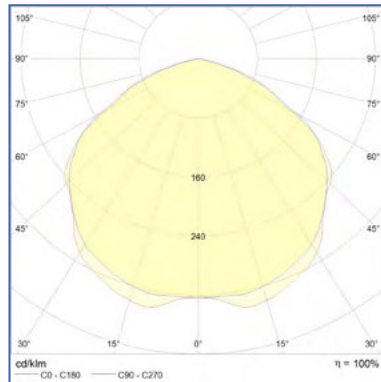

Lichtverteilung

TERRA ILLUSTRiA 60