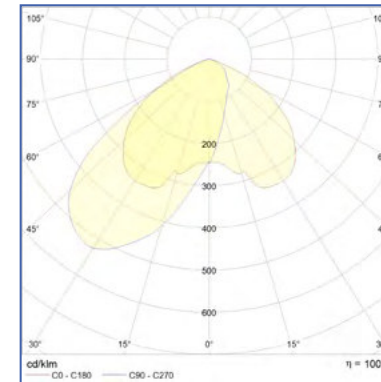

Lichtverteilung

TERRA ILLUSTRiA 60

TERRA ILLUSTRiA 60L

TERRA ILLUSTRiA 90L

Technische Daten

ARTIKELINFORMATIONEN		LICHTTECHNISCHE DATEN								SCHUTZARTEN		WEITERE INFORMATIONEN			
Artikelnr.	Artikelbezeichnung	Leistung (Watt)	Lichtstrom (Lumen)	Lichtausbeute (lm/W)	Lichtfarbe (Kelvin)	CRI (R _a)	SDCM	Dimmfunktion	Abstrahlwinkel	Vorderseite	Rückseite	Abmessung (mm)	Lebensdauer (L80)	EEL	EAN-Code
LEDB0025	TERRA ILLUSTRiA 18	18W	1800lm	100	5000 K	>75	3.5	optional	120°	IP65,IK10		610x250x50	100.000h	A+	4039407026937
LEDB0026	TERRA ILLUSTRiA 18L	18W	1800lm	100	5000 K	>75	3.5	optional	120°	IP65,IK10		610x250x50	100.000h	A+	4039407026944
LEDB0027	TERRA ILLUSTRiA 30	30W	3000lm	100	5000 K	>75	3.5	optional	120°	IP65,IK10		610x250x50	100.000h	A+	4039407026951
LEDB0028	TERRA ILLUSTRiA 30L	30W	3000lm	100	5000 K	>75	3.5	optional	120°	IP65,IK10		610x250x50	100.000h	A+	4039407026968
LEDB0012	TERRA ILLUSTRiA 60	60W	6000lm	100	5000 K	>75	3.5	optional	120°	IP65,IK10		610x250x50	100.000h	A+	4039407026098
LEDB0013	TERRA ILLUSTRiA 60L	60W	6000lm	100	5000 K	>75	3.5	optional	120°	IP65,IK10		610x250x50	100.000h	A+	4039407026104
LEDB0014	TERRA ILLUSTRiA 90L	90W	9000lm	100	5000 K	>75	3.5	optional	120°	IP65,IK10		610x250x50	100.000h	A+	4039407026111