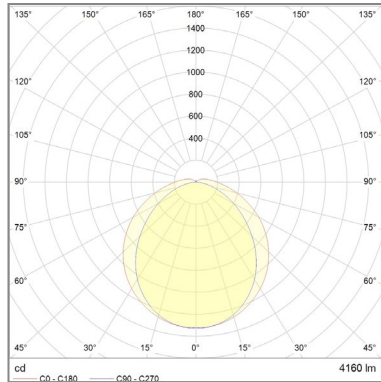

TERRA AQUATRIA- LED LICHTBAND

LICHTVERTEILUNG

TERRA AQUATRIA symmetrisch