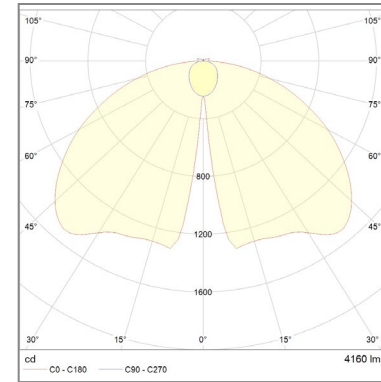

LICHTVERTEILUNG

TERRA AQUATRIA symmetrisch

TERRA AQUATRIA tiefstrahlend

TERRA AQUATRIA dopp.asymmetrisch

TERRA AQUATRIA asymmetrisch

TECHNISCHE DATEN

ARTIKELINFORMATIONEN		LICHTTECHNISCHE DATEN								SCHUTZARTEN			WEITERE INFORMATIONEN				
Artikelnr.	Artikelbezeichnung	Leistung (Watt)	Lichtstrom (Lumen)	Lichtausbeute (lm/W)	Lichtfarbe (Kelvin)	CRI (R _a)	UGR	SDCM	Dimmfunktion	Abstrahlwinkel	Vorderseite	Rückseite	Umgebungstemp.bereich	Abmessung (mm)	Lebensdauer (L80B10)	EEL	EAN-Code
LEDB0194	TERRA AQUATRIA LED Lichtband 1.5	26	4.000	154	4000 ¹	>80	<23	2.5	Nein ²	symmetrisch ³	IP66, IK08		-40 bis +45°C	1524x60x40	50.000h	A++	
LEDB0196	TERRA AQUATRIA LED Lichtband 1.5	26	4.000	154	4000 ¹	>80	<23	2.5	Nein ²	tiefstrahlend ³	IP66, IK08		-40 bis +45°C	1524x60x40	50.000h	A++	
LEDB0182	TERRA AQUATRIA LED Lichtband 1.5	52	8.000	154	4000 ¹	>80	<26	2.5	Nein ²	symmetrisch ³	IP66, IK08		-40 bis +45°C	1524x60x40	50.000h	A++	
LEDB0184	TERRA AQUATRIA LED Lichtband 1.5	52	8.000	154	4000 ¹	>80	<26	2.5	Nein ²	tiefstrahlend ³	IP66, IK08		-40 bis +45°C	1524x60x40	50.000h	A++	
LEDB0200	TERRA AQUATRIA LED Lichtband 4.5	78	12.000	154	4000 ¹	>80	<23	2.5	Nein ²	symmetrisch ³	IP66, IK08		-40 bis +45°C	4468x60x40	50.000h	A++	
LEDB0202	TERRA AQUATRIA LED Lichtband 4.5	78	12.000	154	4000 ¹	>80	<23	2.5	Nein ²	tiefstrahlend ³	IP66, IK08		-40 bis +45°C	4468x60x40	50.000h	A++	
LEDB0188	TERRA AQUATRIA LED Lichtband 4.5	156	24.000	154	4000 ¹	>80	<26	2.5	Nein ²	symmetrisch ³	IP66, IK08		-40 bis +45°C	4468x60x40	50.000h	A++	
LEDB0190	TERRA AQUATRIA LED Lichtband 4.5	156	24.000	154	4000 ¹	>80	<26	2.5	Nein ²	tiefstrahlend ³	IP66, IK08		-40 bis +45°C	4468x60x40	50.000h	A++	