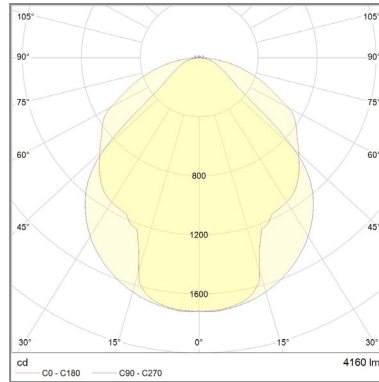

TERRA AQUATRIA tiefstrahlend