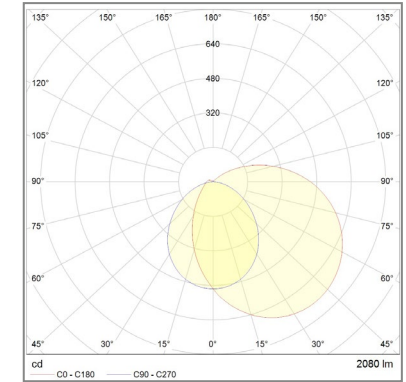

LICHTVERTEILUNG

TERRA AQUATRIA symmetrisch

TERRA AQUATRIA tiefstrahlend

TERRA AQUATRIA dopp.asymmetrisch

TERRA AQUATRIA asymmetrisch

TECHNISCHE DATEN

ARTIKELINFORMATIONEN		LICHTTECHNISCHE DATEN								SCHUTZARTEN			WEITERE INFORMATIONEN				
Artikelnr.	Artikelbezeichnung	Leistung (Watt)	Lichtstrom (Lumen)	Lichtausbeute (lm/W)	Lichtfarbe (Kelvin)	CRI (R _a)	UGR	SDCM	Dimmfunktion	Abstrahlwinkel	Vorderseite	Rückseite	Umgebungstemp.bereich	Abmessung (mm)	Lebensdauer (L80B10)	EEL	EAN-Code
LEDB0194	TERRA AQUATRIA LED Lichtband 1.5	26	4.000	154	4000 ¹	>80	<23	2.5	Nein ²	symmetrisch ³	IP66, IK08		-40 bis +45°C	1524x60x40	50.000h	A++	
LEDB0196	TERRA AQUATRIA LED Lichtband 1.5	26	4.000	154	4000 ¹	>80	<23	2.5	Nein ²	tiefstrahlend ³	IP66, IK08		-40 bis +45°C	1524x60x40	50.000h	A++	
LEDB0182	TERRA AQUATRIA LED Lichtband 1.5	52	8.000	154	4000 ¹	>80	<26	2.5	Nein ²	symmetrisch ³	IP66, IK08		-40 bis +45°C	1524x60x40	50.000h	A++	
LEDB0184	TERRA AQUATRIA LED Lichtband 1.5	52	8.000	154	4000 ¹	>80	<26	2.5	Nein ²	tiefstrahlend ³	IP66, IK08		-40 bis +45°C	1524x60x40	50.000h	A++	
LEDB0200	TERRA AQUATRIA LED Lichtband 4.5	78	12.000	154	4000 ¹	>80	<23	2.5	Nein ²	symmetrisch ³	IP66, IK08		-40 bis +45°C	4468x60x40	50.000h	A++	
LEDB0202	TERRA AQUATRIA LED Lichtband 4.5	78	12.000	154	4000 ¹	>80	<23	2.5	Nein ²	tiefstrahlend ³	IP66, IK08		-40 bis +45°C	4468x60x40	50.000h	A++	
LEDB0188	TERRA AQUATRIA LED Lichtband 4.5	156	24.000	154	4000 ¹	>80	<26	2.5	Nein ²	symmetrisch ³	IP66, IK08		-40 bis +45°C	4468x60x40	50.000h	A++	
LEDB0190	TERRA AQUATRIA LED Lichtband 4.5	156	24.000	154	4000 ¹	>80	<26	2.5	Nein ²	tiefstrahlend ³	IP66, IK08		-40 bis +45°C	4468x60x40	50.000h	A++	